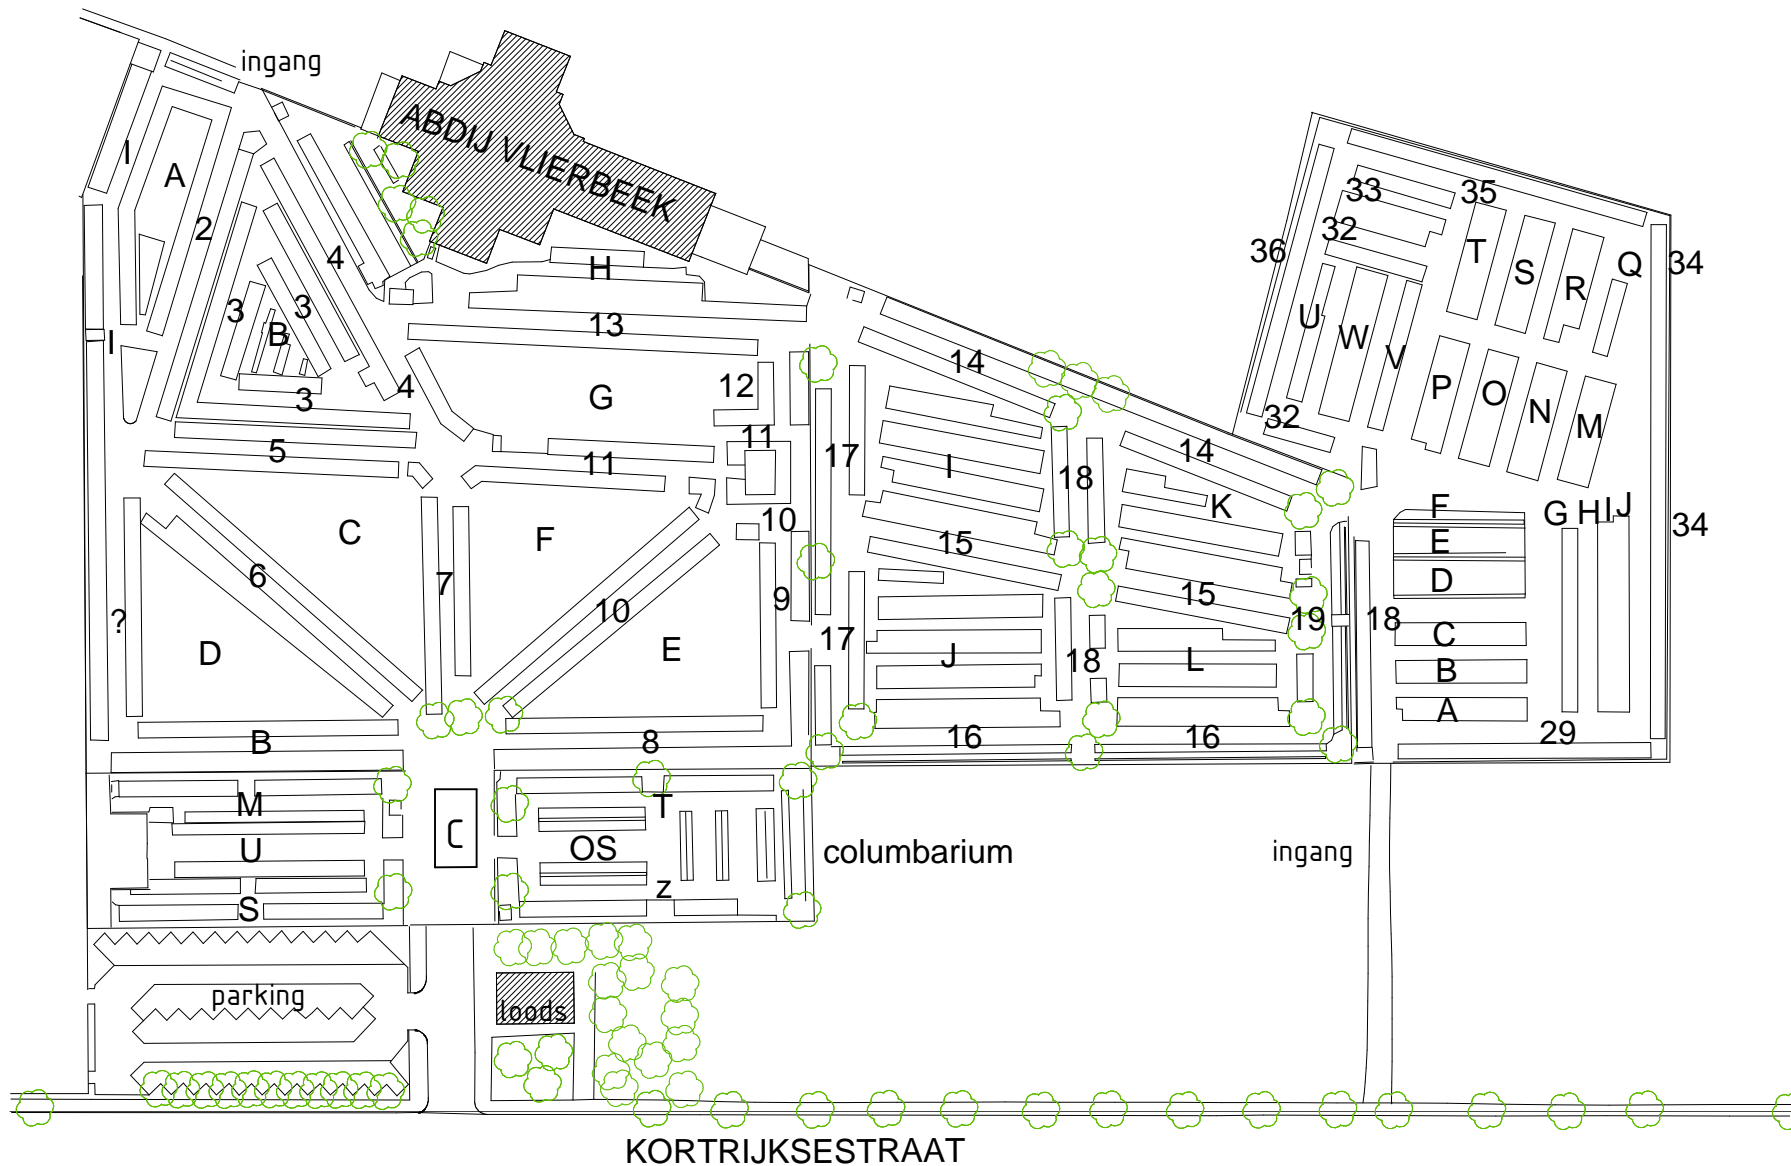

DEEL I

DEEL II

DEEL III

Postadres: Stad Leuven, secretariaat
 Tav de dienst begraafplaatsen
 Prof. Van Overstraetenplain 1
 3000 Leuven

Kessel-Lo Abdij Vlierbeek

Locatie: Kortrijksestraat
 hoek Molenstraat
 3010 Leuven