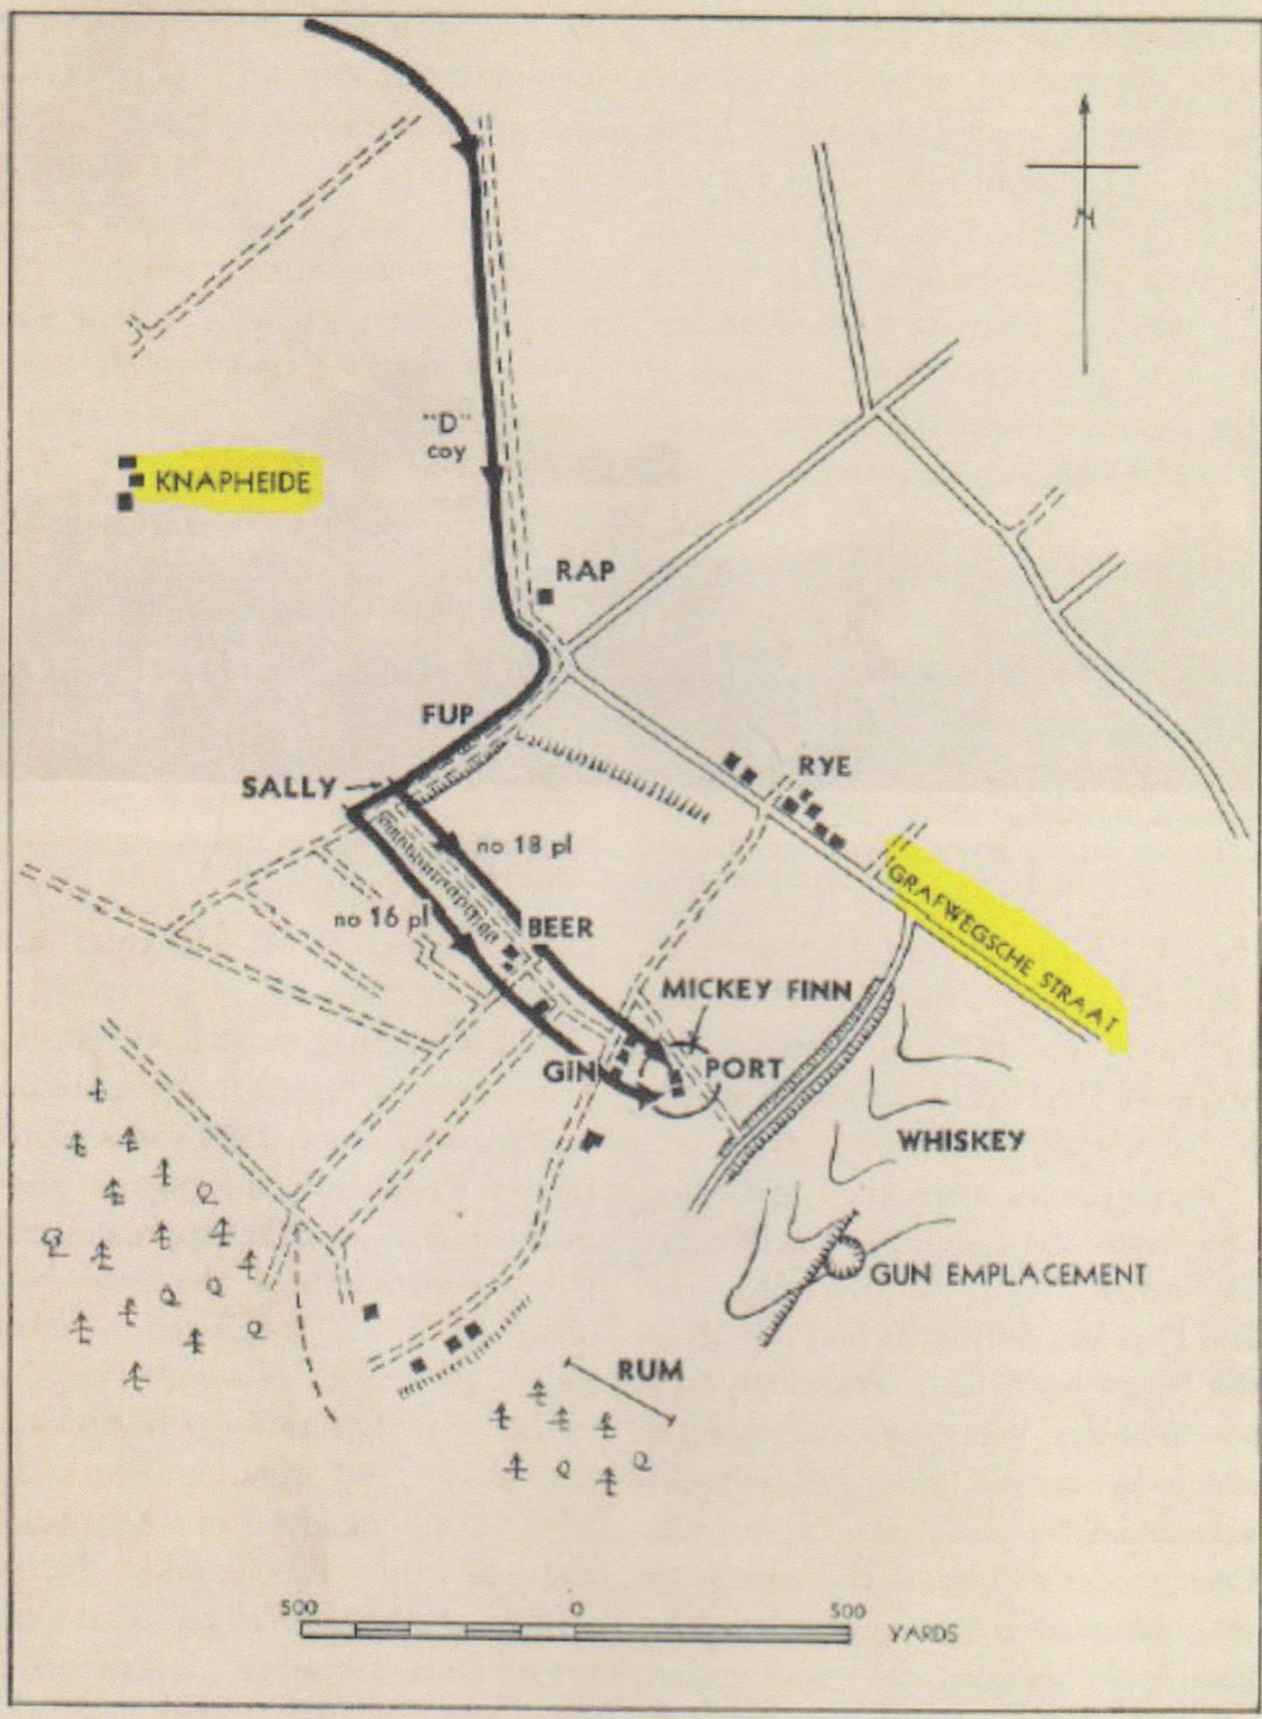

VOLKSLIEDEREN

* *

ACT OF REMEMBRANCE

Operation "Mickey Finn"—"D" Company of the Black Watch (Royal Highland Regiment) of Canada, 7 December 1944.

Uit de Canadian Army Journal van april 1956

Origineel naamplaatje afkomstig van het ijzeren kruis van *James Bissett Watt*, een van de acht gesneuvelden van het Black Watch RHR of Canada. De ijzeren kruizen werden begin jaren vijftig vervangen door de huidige marmeren stenen.

7-12-44 = sneuveldatum

Tijdens de raid "Mickey Finn" op 7 december 1944, sneuvelden 1 officier en 7 manschappen van het Black Watch RHR of Canada. De 7 manschappen werden tijdelijk begraven op Jonkerbosch in Nijmegen en op 31 juli en 1 augustus 1945 herbegraven op de Canadese Erebegraafplaats Groesbeek. De officier had een veldgraf aan de St Jansberg en kreeg op 4 september 1945 zijn permanente graf.